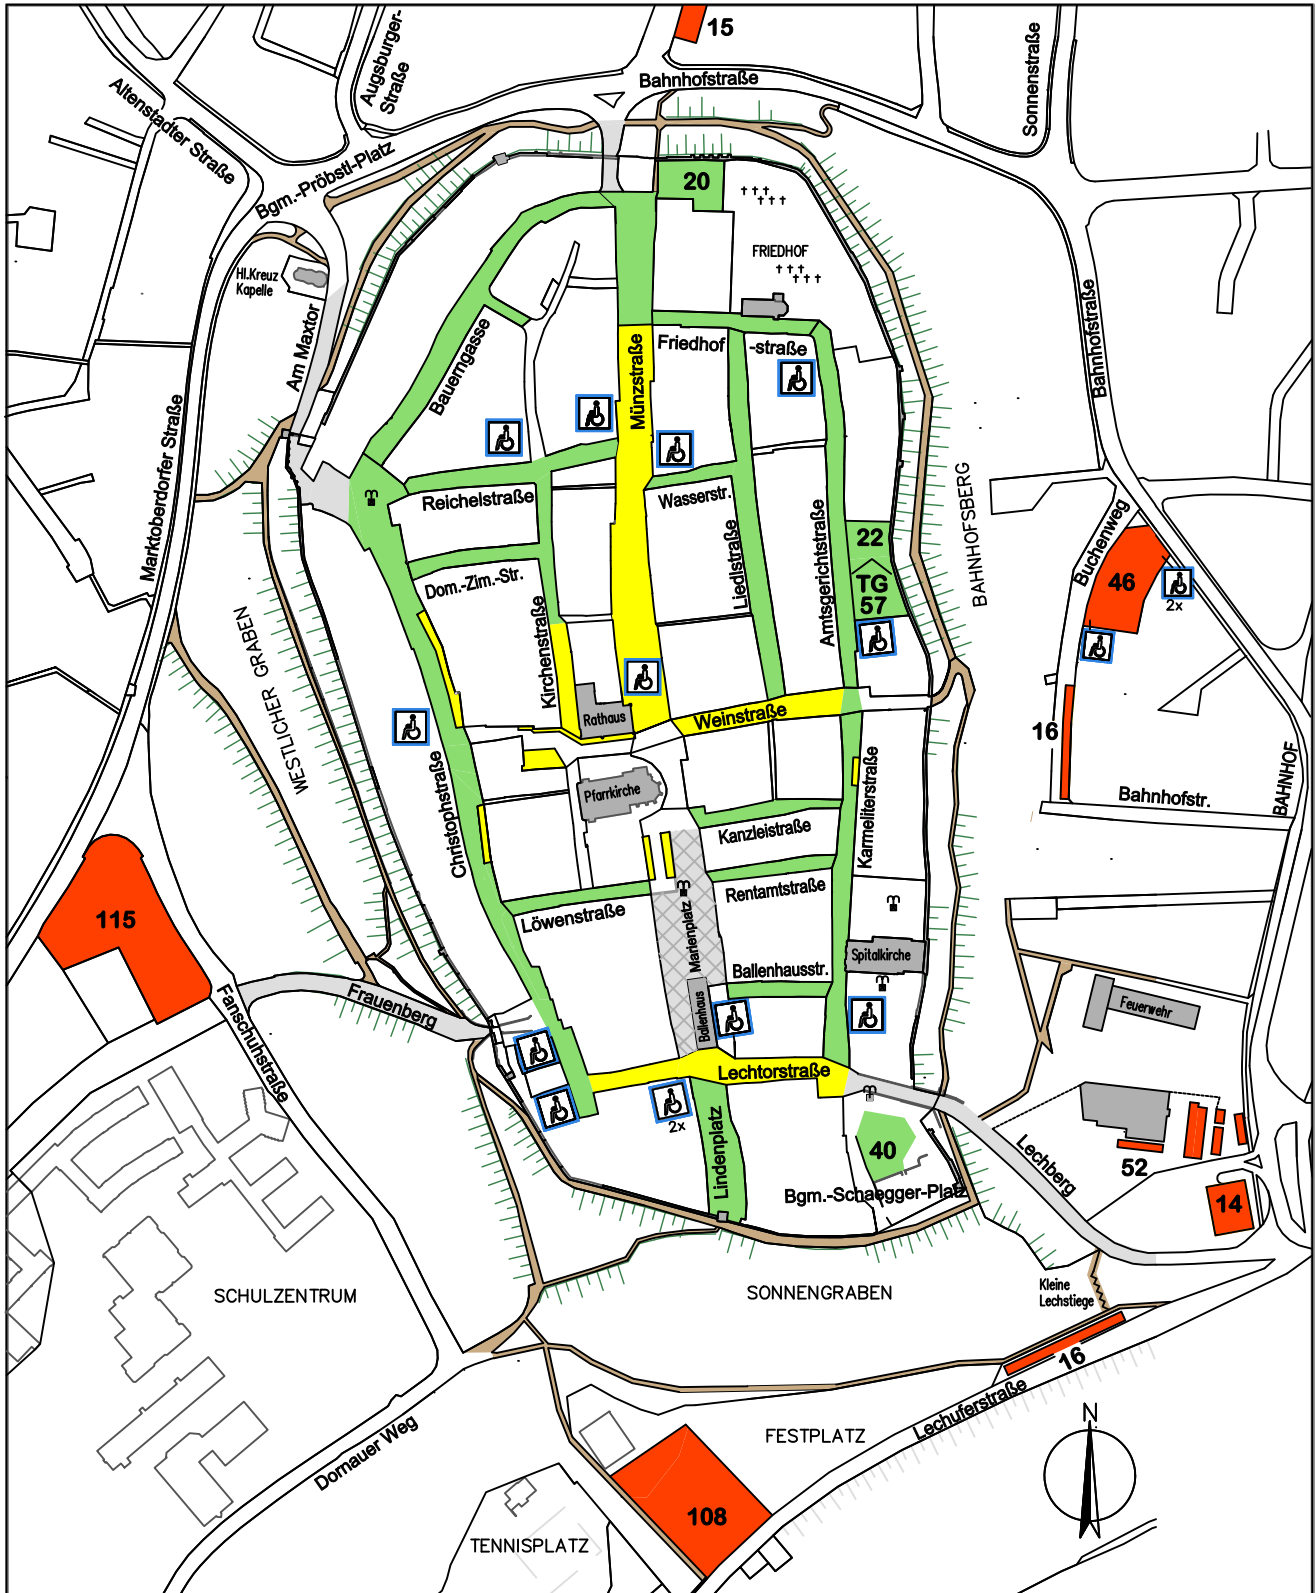

# PARKRAUM ALTSTADT SCHONGAU

Stand 17.07.2017

Bewirtschaftungszeiten in der Altstadt  
 Mo. – Fr. 9:00 – 18:00 Uhr  
 Sa. 9:00 – 12:00 Uhr

Parken innerhalb der Stadtmauer während der Bewirtschaftungszeiten  
 nur mit Parkschein, Handy-Parken oder Anwohnerparklizenz

Fußgängerzone

max. 1 Stunde  
kostenfrei mit Parkschein

unbefristet  
 1. Std. kostenfrei mit Parkschein  
 ab 2. Std. 1 Euro/h – max. 6 Euro/Tag  
 Handy-Parken günstiger\*  
 (\*je nach Anbieter)

außerhalb der Stadtmauern  
kostenfrei, unbefristet, ohne Parkschein o.ä.

Schwerbehindertenparkplatz

idyllischer Spazierweg zur Altstadt