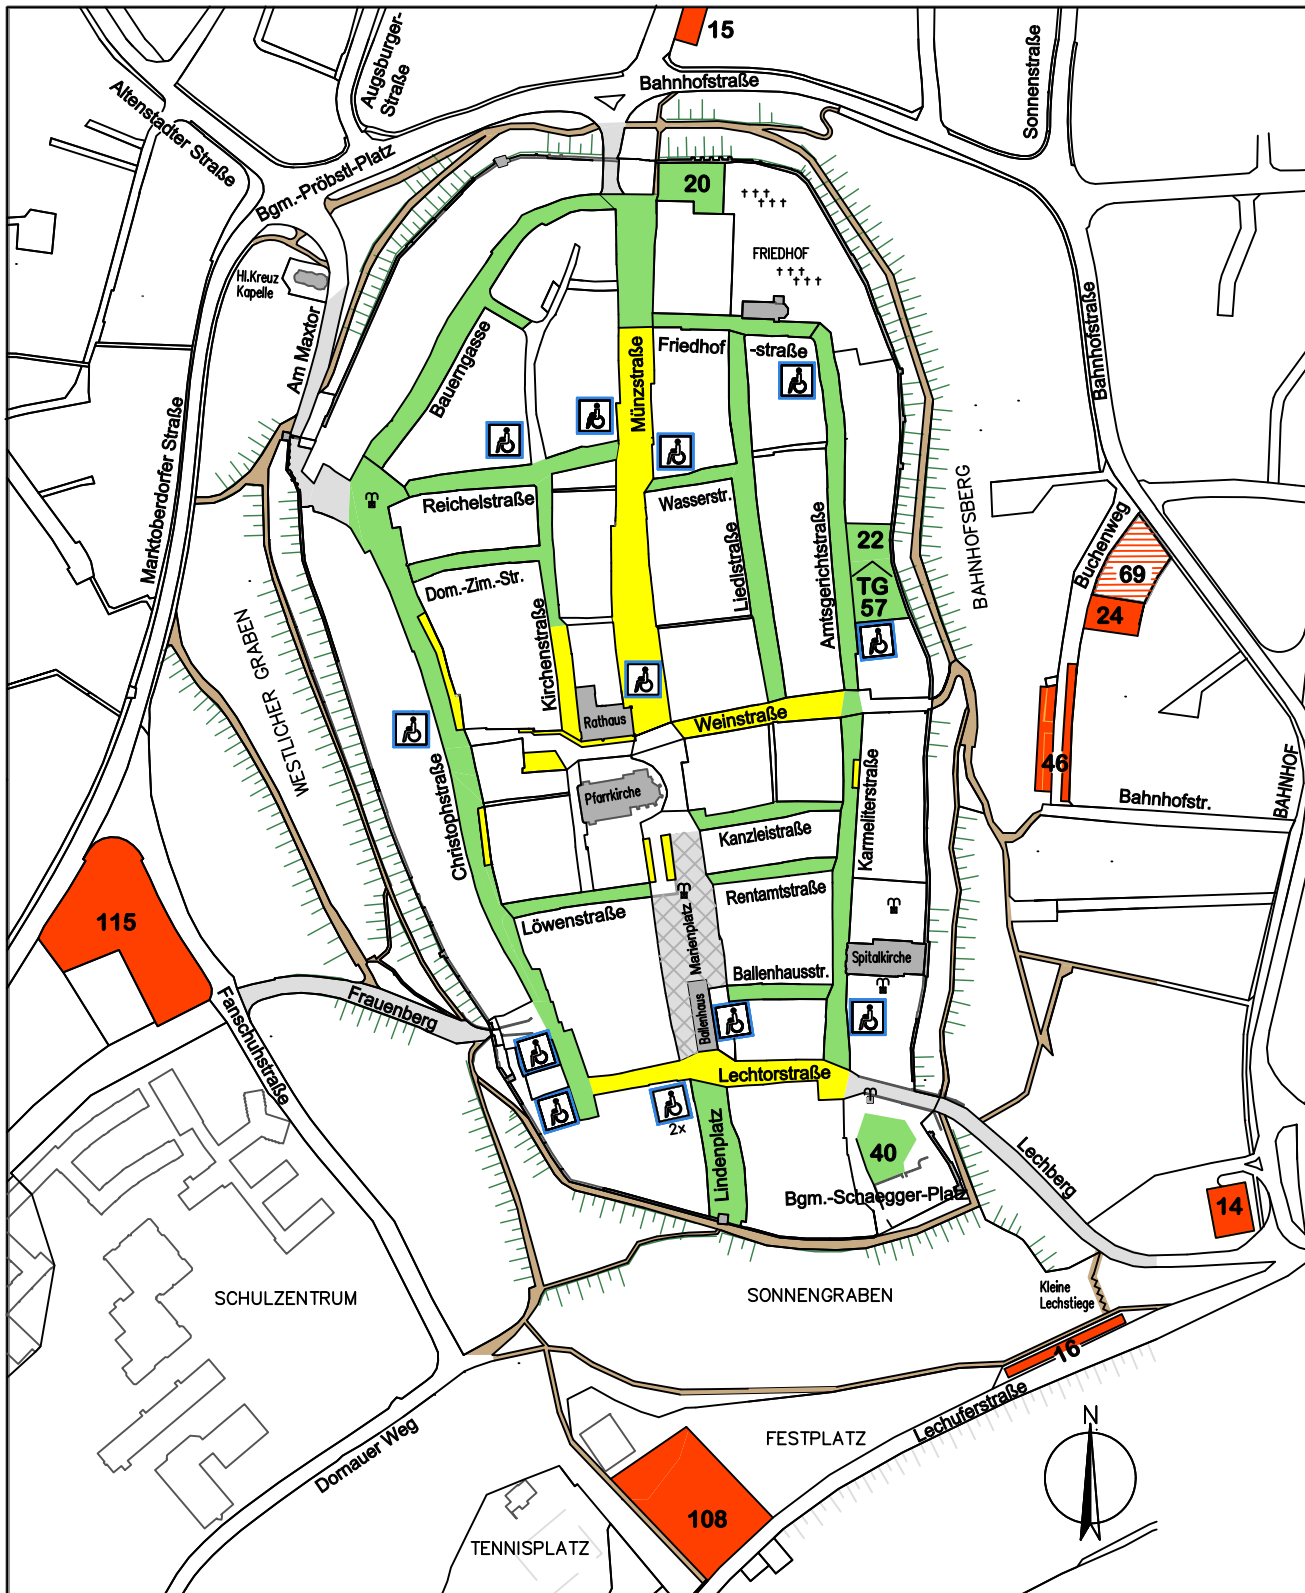

# PARKRAUM ALTSTADT SCHONGAU

Stand 31.10.2016

Bewirtschaftungszeiten in der Altstadt  
 Mo. – Fr. 9:00 – 18:00 Uhr  
 Sa. 9:00 – 12:00 Uhr

Parken innerhalb der Stadtmauer während der Bewirtschaftungszeiten nur mit Parkschein, Handy-Parken oder Anwohnerparklizenz

-  Fußgängerzone
-  max. 1 Stunde kostenfrei mit Parkschein
-  unbefristet  
1. Std. kostenfrei mit Parkschein  
ab 2. Std. 1 Euro/h – max. 6 Euro/Tag  
Handy-Parken günstiger\*  
(\*je nach Anbieter)

-  außerhalb der Stadtmauern kostenfrei, unbefristet, ohne Parkschein o.ä.
-  Parkplätze in Projektierung
-  Schwerbehindertenparkplatz
-  idyllischer Spazierweg zur Altstadt